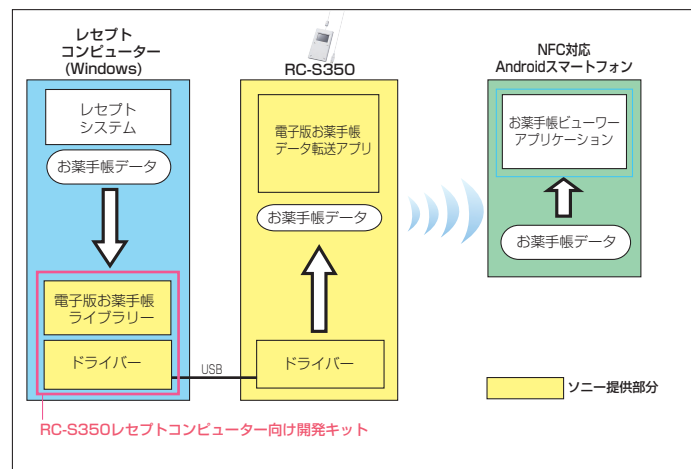

RC-S350

RC-S350は、2.4型タッチパネル対応カラー液晶ディスプレイを搭載したFeliCa対応のリーダー／ライターです。電子版お薬手帳アプリケーションを搭載しています。

RC-S350 SDKを使用して開発したソフトウェアをインストールすることで、その他の用途にもご利用になれます。

電子版
お薬手帳

タッチパネル
対応

ユーザーアプリ
対応

特長

● 電子版お薬手帳対応

JAHIS電子版お薬手帳データフォーマット仕様書Ver.1.0に対応したアプリケーションを搭載しています。

● 多様なユーザーインターフェース

2.4型タッチパネル対応カラー液晶ディスプレイや、LED、サウンド出力の機能を備えています。

● 任意のアプリケーションに対応

電子版お薬手帳アプリケーションを削除し、お客様が開発したRC-S350ソフトウェアをインストールすることで、RC-S350を任意のアプリケーションに対応させることができます。RC-S350ソフトウェアの開発を支援するため、RC-S350 SDKをご用意しています*。

* RC-S350 SDKは別売です。弊社特約店までお問い合わせください。

システム構成例

[電子版お薬手帳システム構成]

[RC-S350 SDKシステム構成]

製品仕様

RC-S350	
各種規格	型式指定を受けた誘導式読み書き通信設備であるリーダー／ライターモジュールを内蔵
国内電波法区分	[日本] : 第AC-10042号
通信方式	ISO/IEC 18092 (212 kbps / 424 kbps Passive communication mode) に準拠
通信距離	約20 mm ^{※1}
通信速度 (対カード・デバイス)	106 kbps、212 kbps、424 kbps
搬送周波数	13.56 MHz
使用環境 ^{※2} (結露、氷結のないこと)	温度 0℃ ~ 40℃、湿度 30% RH ~ 85% RH
保存環境 (結露、氷結のないこと)	温度 -20℃ ~ +60℃、湿度 30% RH ~ 85% RH
質量	約240 g
外形寸法 (幅×高さ×奥行き)	約82 mm×43 mm×152 mm (突起部を除く)
外部インターフェース	USB 2.0 (full-speed)
USBケーブル長	約2 m
動作電圧	DC 5 V
消費電流	1 A以下
付属品	ACアダプター
開発キット	RC-S350レセプトコンピューター向けSDK RC-S350 SDK ^{※3}

※1 通信距離は、カードの種類や使用環境により異なります。

※2 機能保証温度。詳細は製品仕様書をご参照ください。

※3 RC-S350 SDK は別商品 (無償) です。くわしくは、弊社特約店までお問い合わせください。

●製品をご購入前に、ご使用になる国・地域における電波法等に関する安全規格について、技術基準、法律等に適合していることをご確認ください。

動作環境

最新の環境については、<http://www.sony.co.jp/Products/felica/>の法人のお客様「製品情報」をご参照ください。