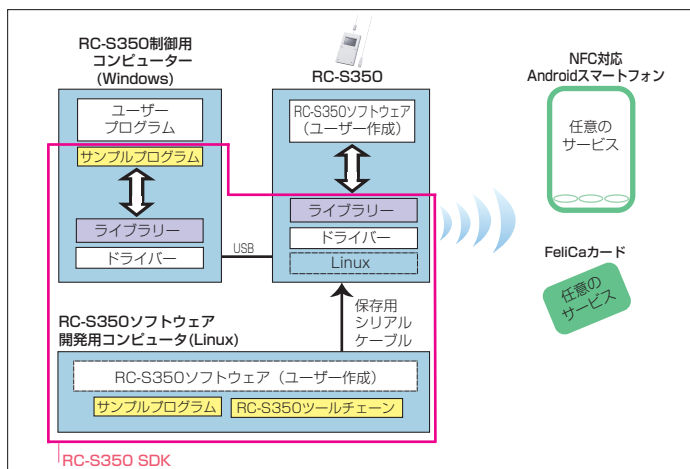

RC-S350

RC-S350は、2.4型タッチパネル対応カラー液晶ディスプレイを搭載したFeliCa対応のリーダー／ライターです。電子版お薬手帳アプリケーションを搭載しています。

RC-S350 SDKを使用して開発したソフトウェアをインストールすることで、その他の用途にもご利用になれます。

電子版
お薬手帳

タッチパネル
対応

ユーザーアプリ
対応

特長

● 電子版お薬手帳対応

JAHIS電子版お薬手帳データフォーマット仕様書Ver.1.0に対応したアプリケーションを搭載しています。

● 多様なユーザーインターフェース

2.4型タッチパネル対応カラー液晶ディスプレイや、LED、サウンド出力の機能を備えています。

● 任意のアプリケーションに対応

電子版お薬手帳アプリケーションを削除し、お客様が開発したRC-S350ソフトウェアをインストールすることで、RC-S350を任意のアプリケーションに対応させることができます。RC-S350ソフトウェアの開発を支援するため、RC-S350 SDKをご用意しています*。

* RC-S350 SDKは別売です。弊社特約店までお問い合わせください。

システム構成例

[電子版お薬手帳システム構成]

[RC-S350 SDKシステム構成]

製品仕様

RC-S350	
各種規格	型式指定を受けた誘導式読み書き通信設備であるリーダー／ライターモジュールを内蔵
国内電波法区分	[日本] : 第AC-10042号
通信方式	ISO/IEC 18092 (212 kbps / 424 kbps Passive communication mode) に準拠
通信距離	約20 mm ^{※1}
通信速度 (対カード・デバイス)	106 kbps、212 kbps、424 kbps
搬送周波数	13.56 MHz
使用環境 ^{※2} (結露、氷結のないこと)	温度 0℃ ~ 40℃、湿度 30% RH ~ 85% RH
保存環境 (結露、氷結のないこと)	温度 -20℃ ~ +60℃、湿度 30% RH ~ 85% RH
質量	約240 g
外形寸法 (幅×高さ×奥行き)	約82 mm×43 mm×152 mm (突起部を除く)
外部インターフェース	USB 2.0 (full-speed)
USBケーブル長	約2 m
動作電圧	DC 5 V
消費電流	1 A以下
付属品	ACアダプター
開発キット	RC-S350レセプトコンピューター向けSDK RC-S350 SDK ^{※3}

※1 通信距離は、カードの種類や使用環境により異なります。

※2 機能保証温度。詳細は製品仕様書をご参照ください。

※3 RC-S350 SDK は別商品 (無償) です。くわしくは、弊社特約店までお問い合わせください。

●製品をご購入前に、ご使用になる国・地域における電波法等に関する安全規格について、技術基準、法律等に適合していることをご確認ください。

動作環境

最新の環境については、<http://www.sony.co.jp/Products/felica/>の法人のお客様「製品情報」をご参照ください。